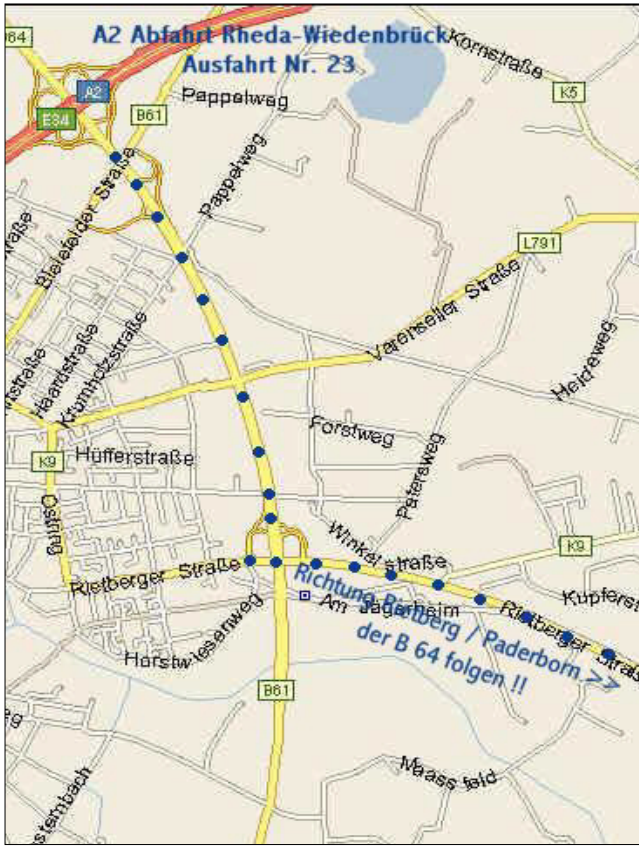

WEGBESCHREIBUNG EX AUTOBAHN A 2 - RC-RENNSTRECKE AM WESTRING

- Autobahn A 2 - Abfahrt Nr. 23 - Richtung Rheda-Wiedenbrück
- Autobahnzubringer Richtung Lippstadt folgen
- Den Autobahnzubringer mit der Abfahrt Richtung Paderborn, Rietberg, Lintel verlassen
- B 64 folgen, nach ca. 4 km links abbiegen Richtung Neuenkirchen / Druffel (Druffeler Str.)
- Nach ca. 2 km links in den Westring abbiegen (siehe Schild Sportplatz / RC-Rennstrecke)
- Die Strecke liegt auf der linken Seite !!